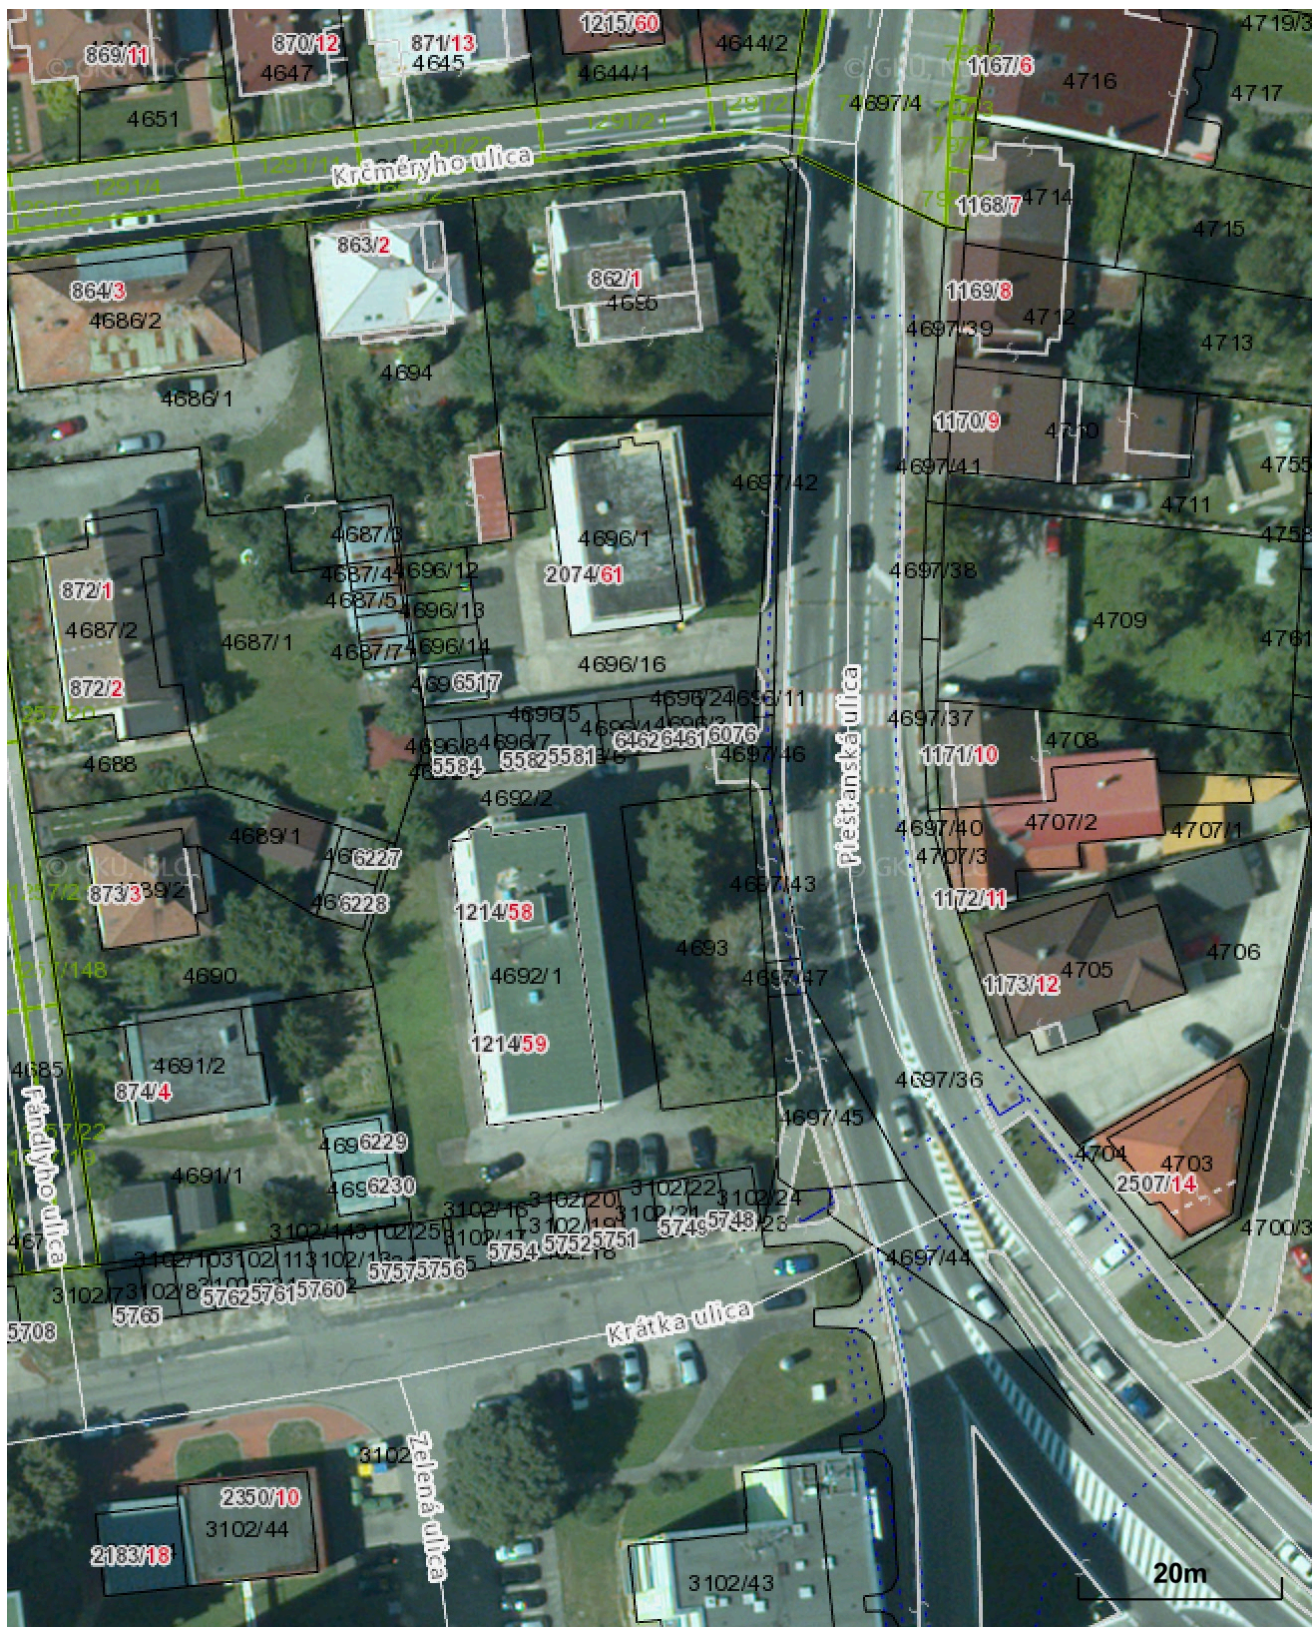

Názov

Trenčiansky > Nové Mesto nad Váhom > Nové Mesto nad Váhom > k.ú. Nové Mesto nad Váhom

Vytlačené z aplikácie [Mapový klient ZBGIS](#). Nepoužiteľné na právne úkony.

(1/1)

Meranie a grafické znázornenie je len informatívne a je nepoužiteľné na vytýčenie hraníc pozemkov a osadenie stavieb na pozemky.

Vytýčenie hraníc pozemkov a osadenie stavieb na pozemky môže vykonať len odborne spôsobilá osoba.