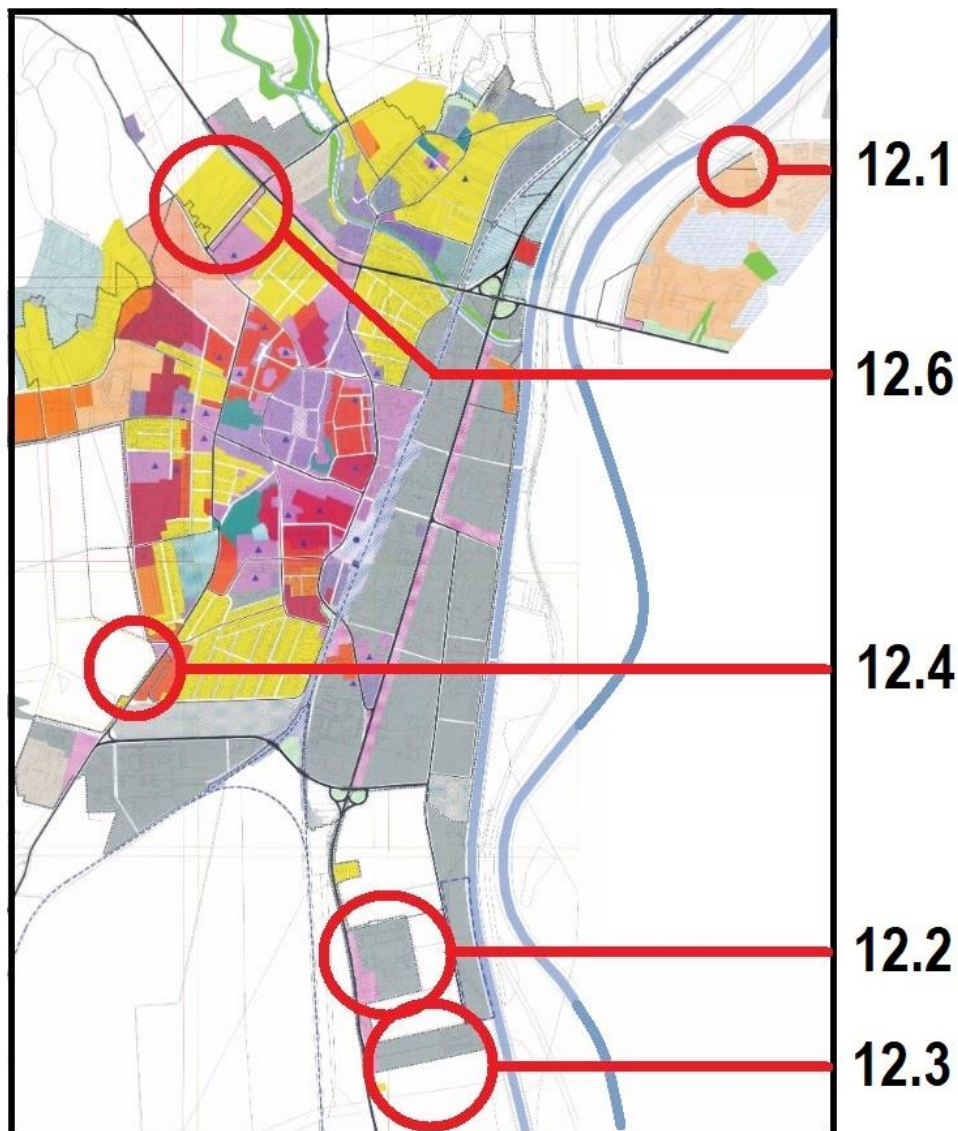

ZMENY A DOPLNKY Č.12

ÚZEMNÉHO PLÁNU SÍDELNÉHO ÚTVARU NOVÉ MESTO NAD VÁHOM

ZMENA a DOPLNOK č. 12.1

zmena funkčného využitia časti územia lokality Zelená voda – urbanistický obvod č.13

ZMENA a DOPLNOK č. 12.2

zmena prípustného využitia územia lokality č. 84 – urbanistický obvod č.14

ZMENA a DOPLNOK č. 12.3

zmena funkčného využitia časti územia lokality č. 85 – urbanistický obvod č.14

ZMENA a DOPLNOK č. 12.4

zmena časti územia lokality č.102 z výhľadovej na návrhovú – urbanistický obvod č.7

ZMENA a DOPLNOK č. 12.5

úprava záväznej časti ÚPN - prípustného funkčného využitia priemyslových areálov

ZMENA a DOPLNOK č. 12.6

zmena funkčného využitia časti územia lokality č. 36 – urbanistický obvod č.9