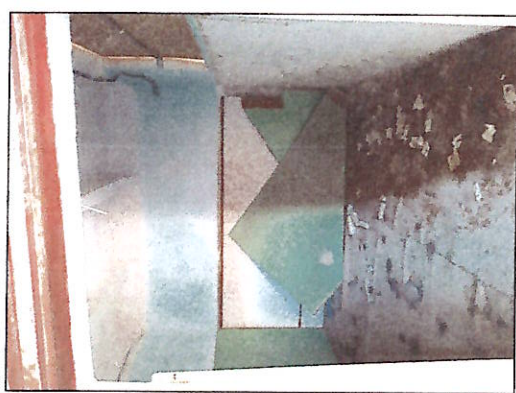

MIESTNOSŤ NA PRIZEMÍ