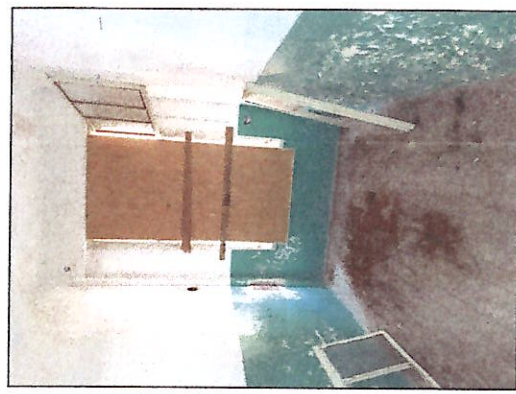

SCHODISKO – POHĽAD Z PODKROVIA

SCHODISKO - PRÍZEMIE

PRÍZEMIE

PRÍZEMIE

PRÍZEMIE

ING. ACETIA
Značkové oddelenie
Javorínske 10
915 04 Nová Ves nad Váhom
č.č.: 032/2008/0829

PRIZEMIE

PRIZEMIE