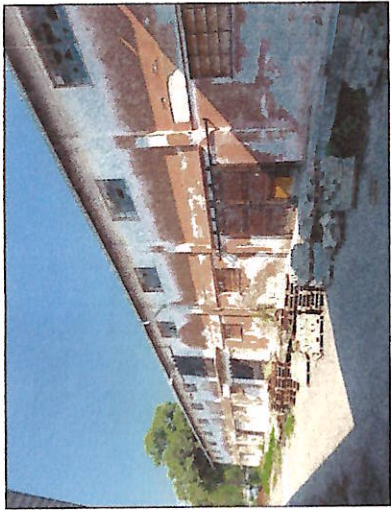

POHĽAD BOČNÝ A ZADNÝ

POHĽAD BOČNÝ

POHĽAD PREDNÝ A BOČNÝ

PRÍZEMIE

PRÍZEMIE

PRÍZEMIE

MIESTNOSŤ V PODKROVÍ

MIESTNOSŤ V PODKROVÍ

SCHODISKO – POHĽAD Z PODKROVIA

SCHODISKO - PRÍZEMIE

PRÍZEMIE

PRÍZEMIE

PRÍZEMIE

ING. ACETIA
Značkové oddelenie
Javorínske 10
915 04 Nová Ves nad Váhom
č.č.: 032/2008/0829

PRIZEMIE

PRIZEMIE