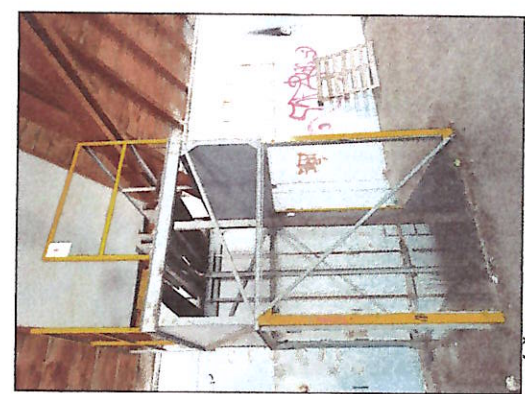

MIESTNOSŤ NA PRIZEMÍ

VÝŤAH - PODKROVIE