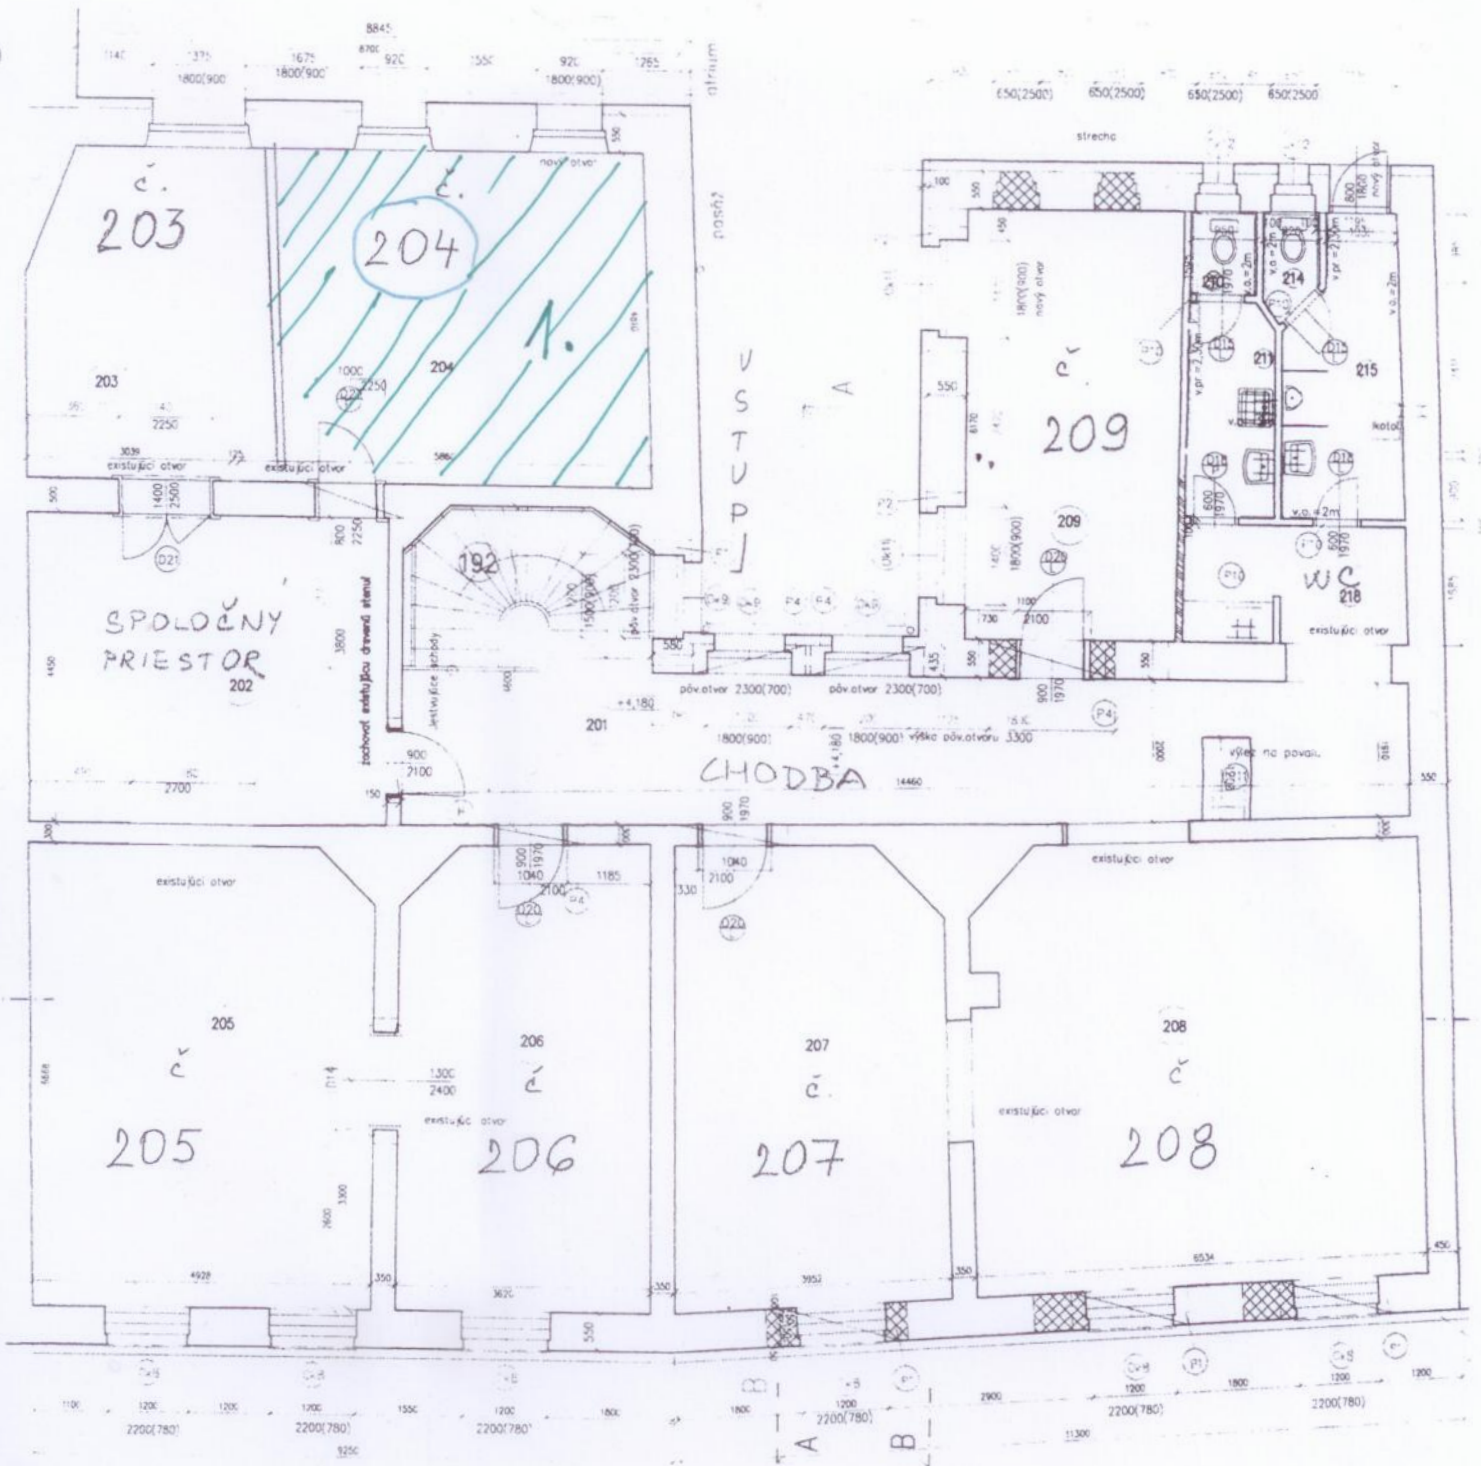

NAMESTIE SLOBODY 2/2  
PŮDORYS 1. POSCHODIA m 1:50

50

NAMESTIE SLOBODY 2/2