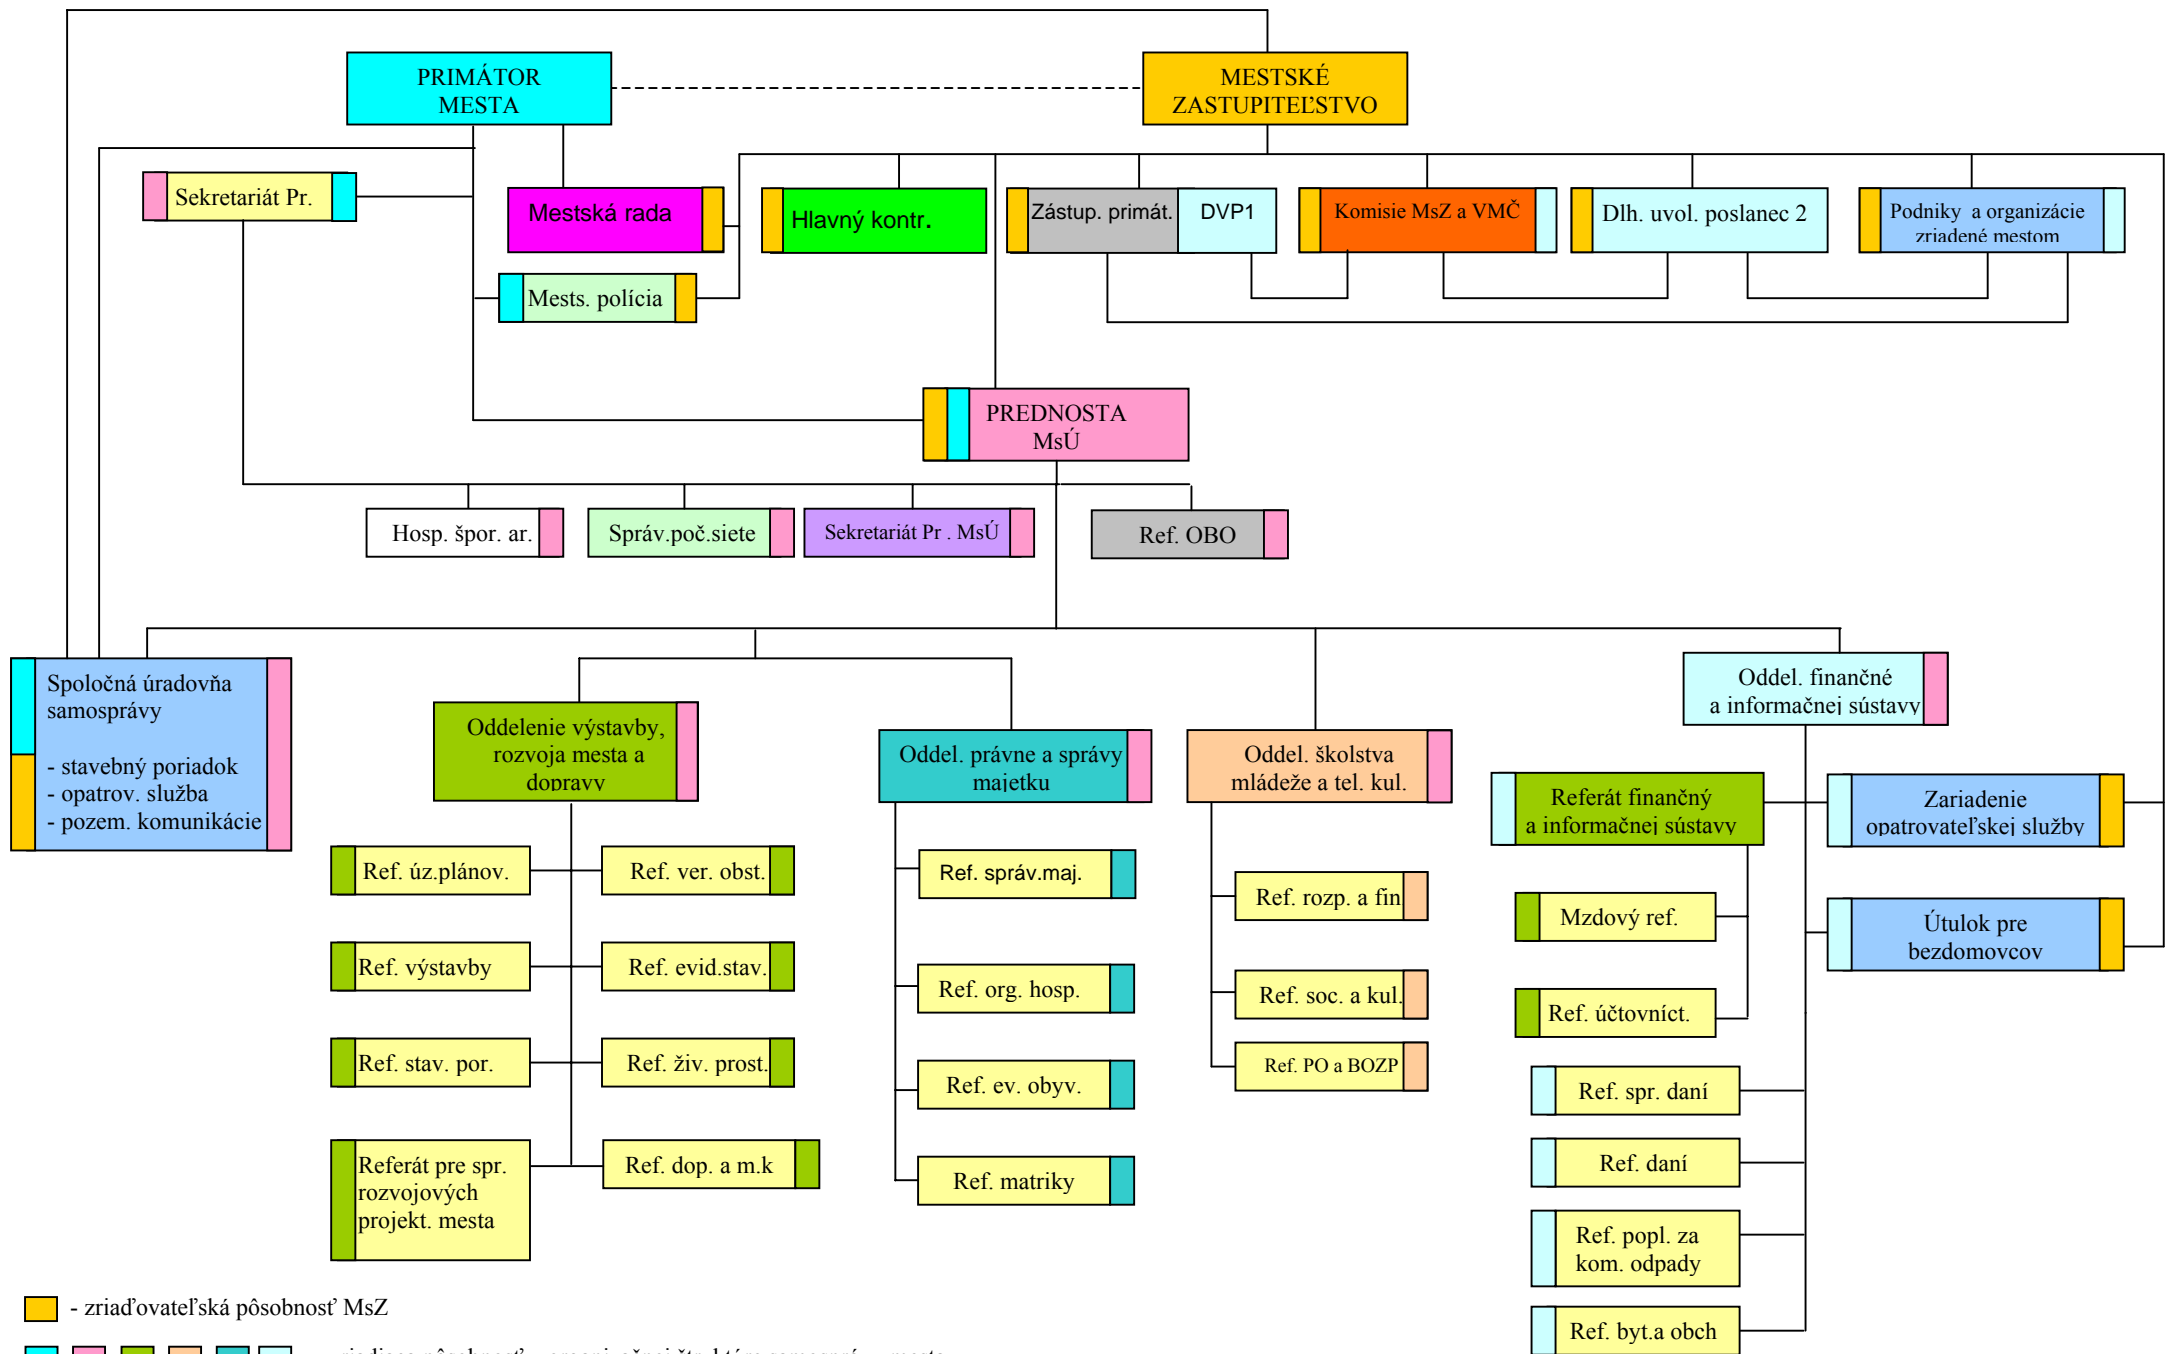

Organizačná štruktúra samosprávy Mesta Nové Mesto nad Váhom

■ - zriaďovateľská pôsobnosť MsZ

■ ■ ■ ■ ■ ■ - riadiaca pôsobnosť v organizačnej štruktúre samosprávy mesta

VMČ – výbory v mestských častiach