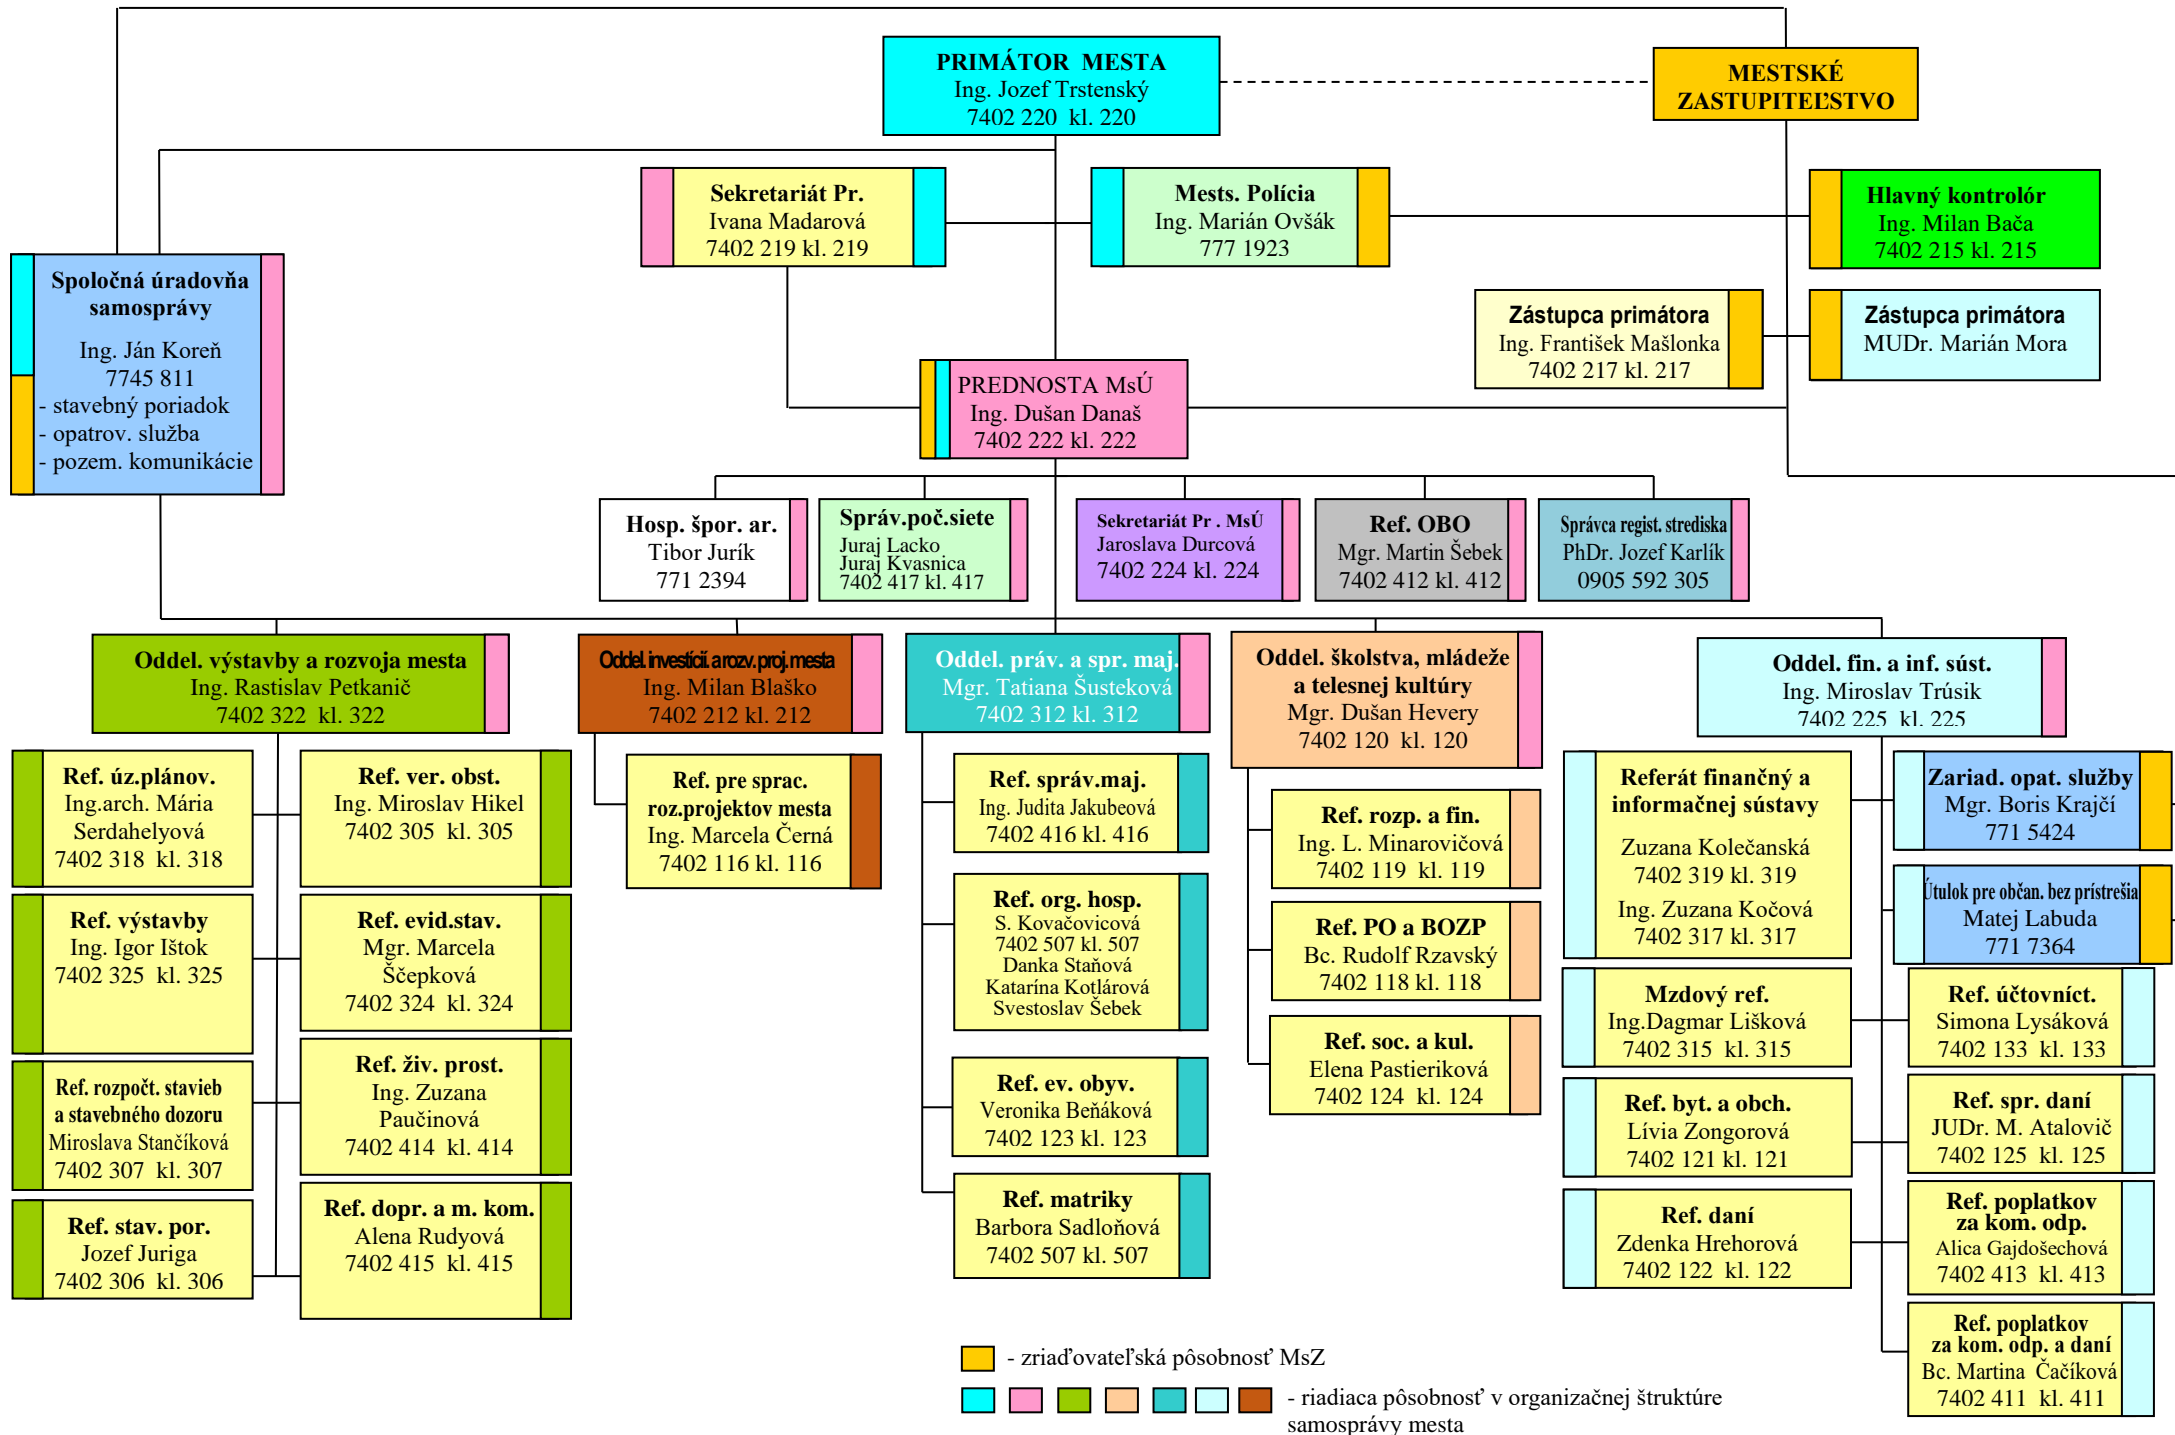

Organizačná štruktúra samosprávy Mesta Nové Mesto nad Váhom

■ - zriaďovateľská pôsobnosť MsZ

■ ■ ■ ■ ■ ■ ■ - riadiaca pôsobnosť v organizačnej štruktúre samosprávy mesta