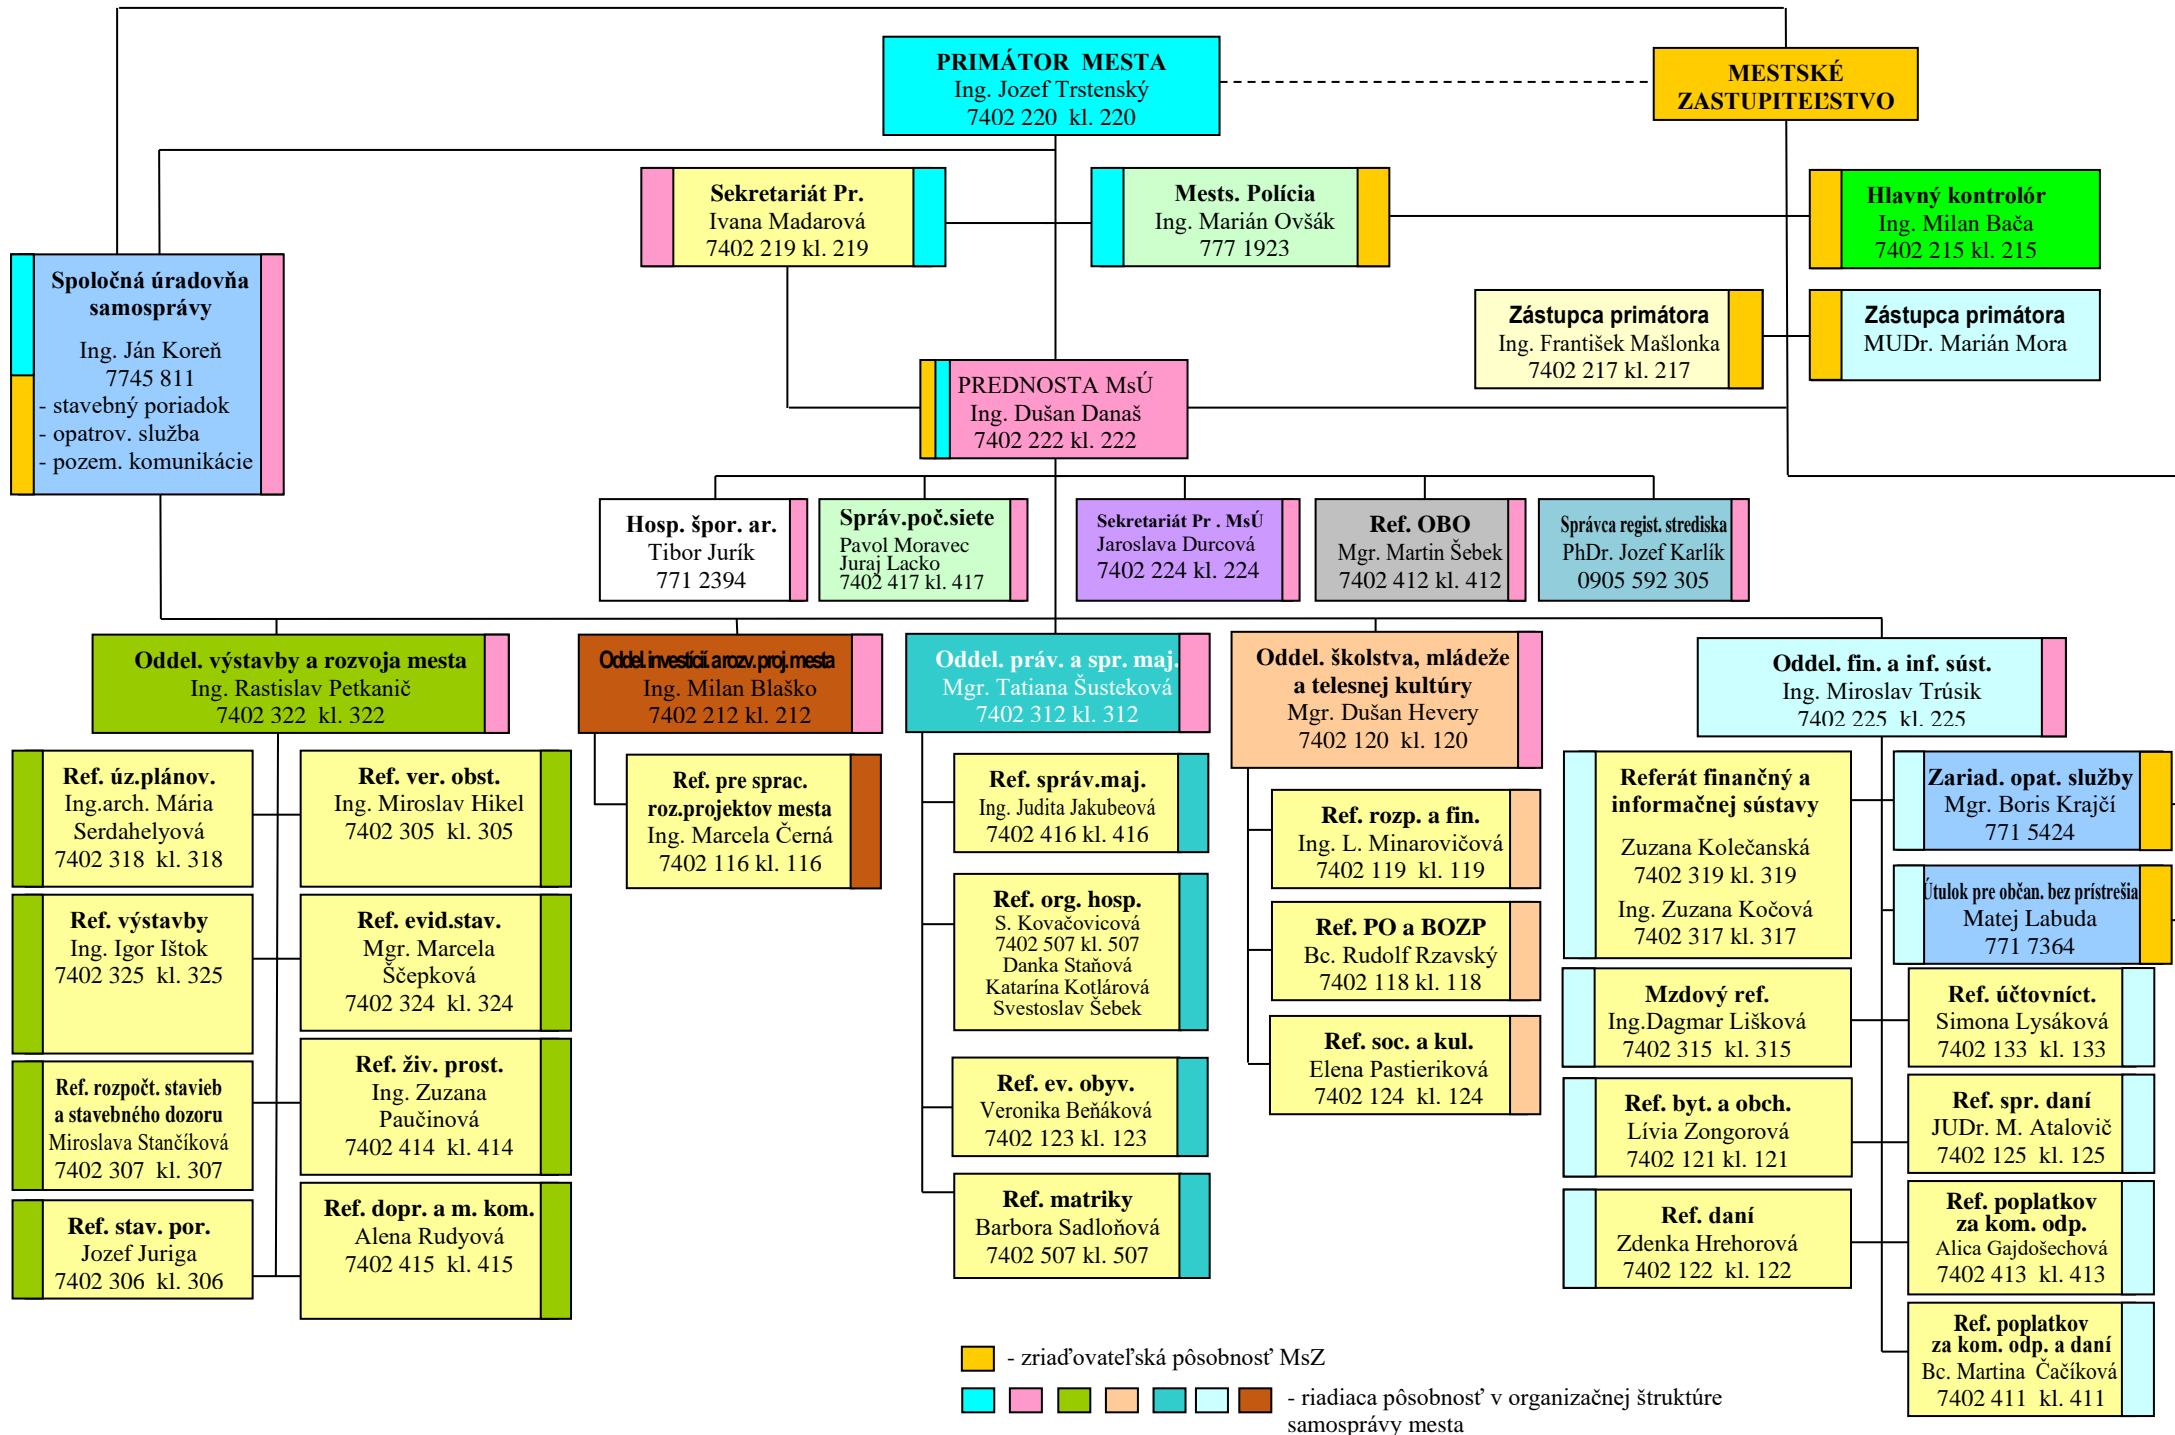

Organizačná štruktúra samosprávy Mesta Nové Mesto nad Váhom

■ - zriaďovateľská pôsobnosť MsZ

■ ■ ■ ■ ■ ■ ■ - riadiaca pôsobnosť v organizačnej štruktúre samosprávy mesta