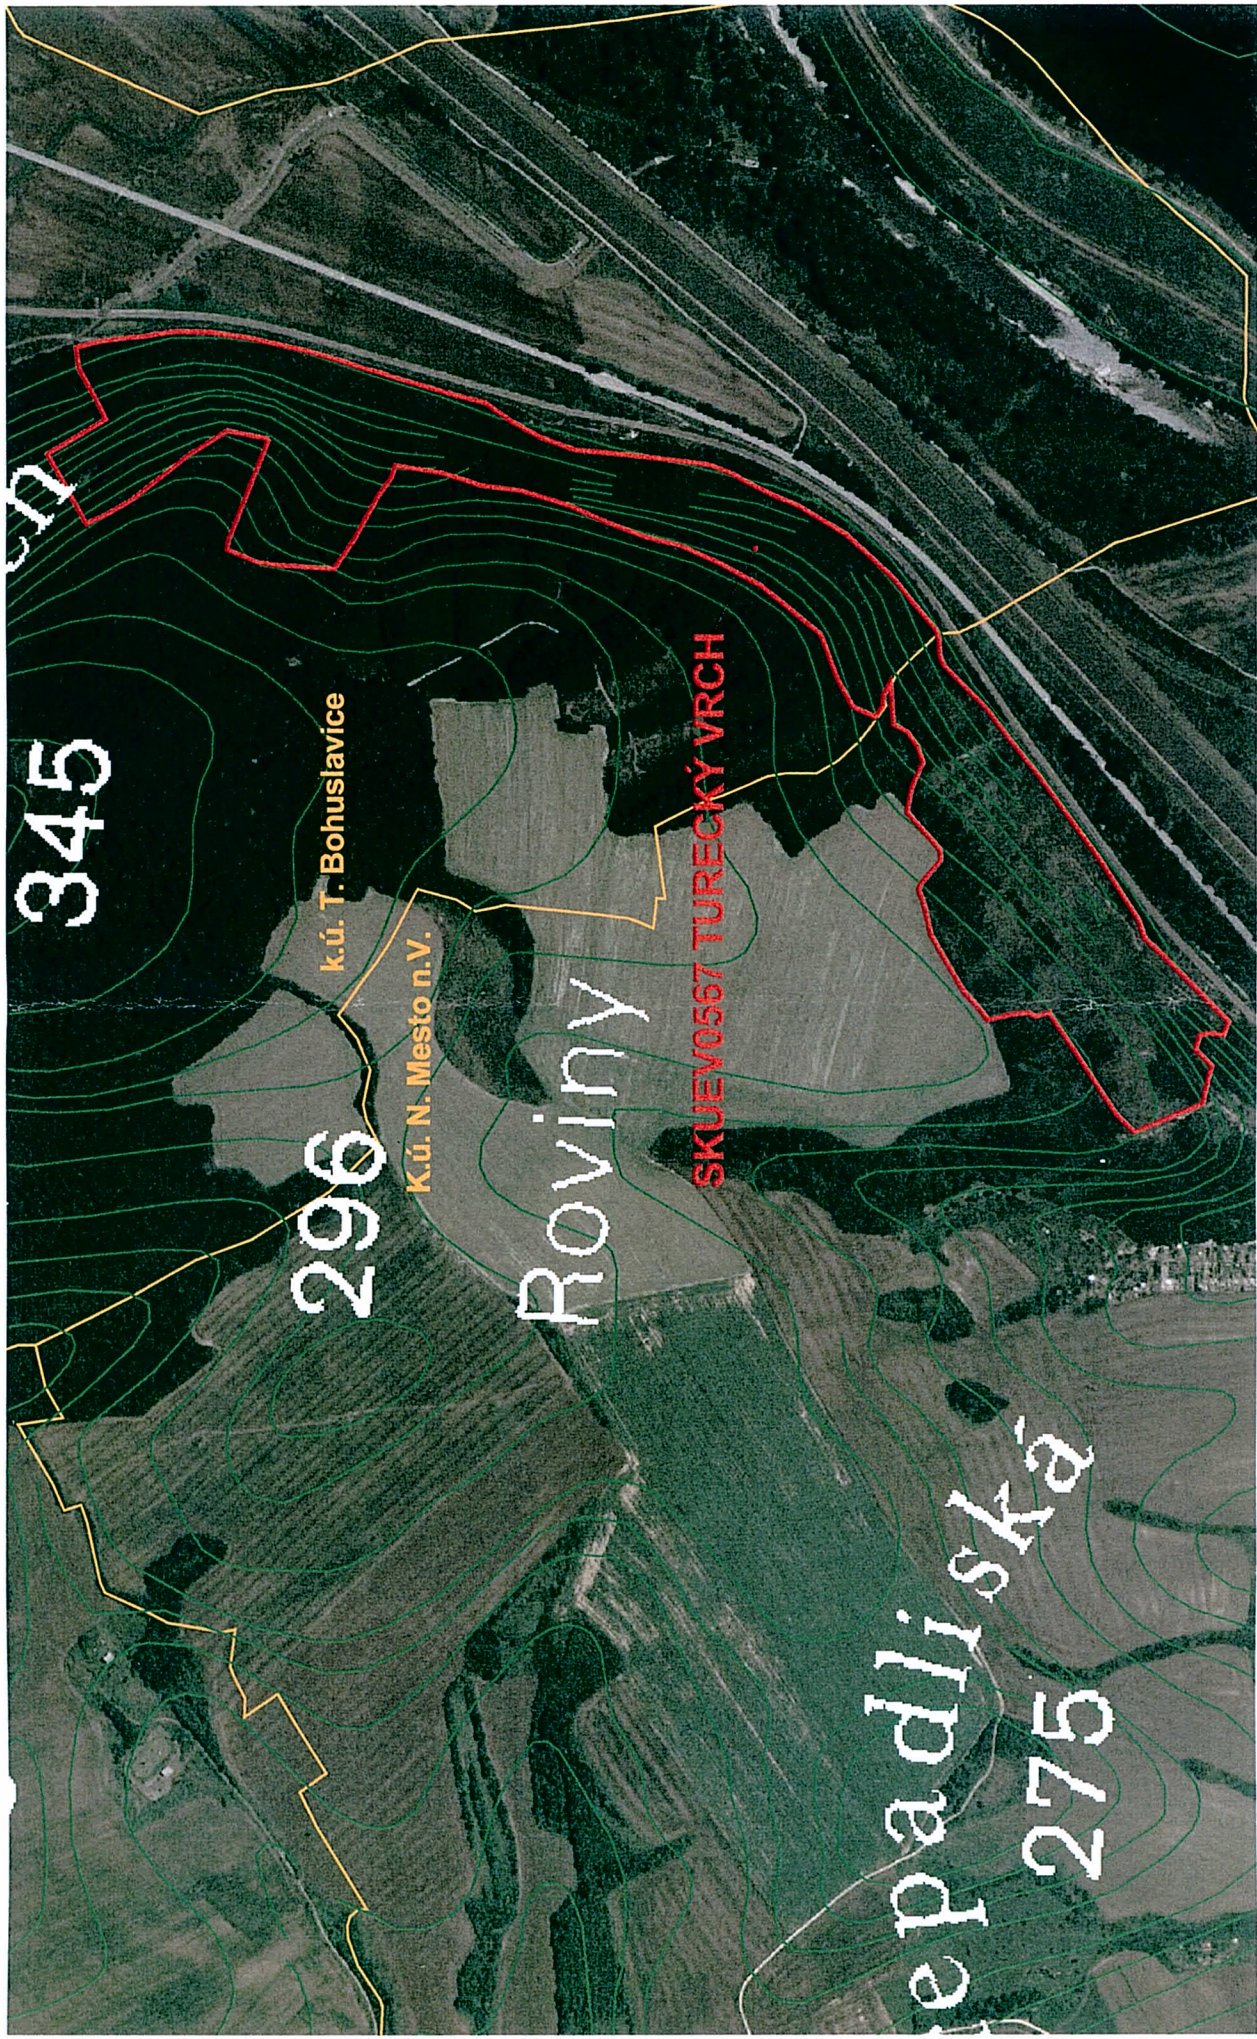

ÚZEMIA EURÓPSKEHO VÝZNAMU NATURA 2000

Mapový podklad © Úrad geodézie, kartografie a katastra SR, zmluva č. 104-24-5540/2002 zo dňa 14.10.2002
Digitálna ortofotomapa © EUROSENSE s.r.o., www.eurosense.sk, licenčná zmluva č. 0066-03/A
Digitálna ortofotomapa © GEODIS SLOVAKIA, s.r.o., www.geodis.sk, licenčná zmluva č. 2003-0047/A
Tematické spracovanie © Štátna ochrana prírody SR, Správa CHKO Biele Karpaty Nemšová, 2011

Mierka 1:10 000